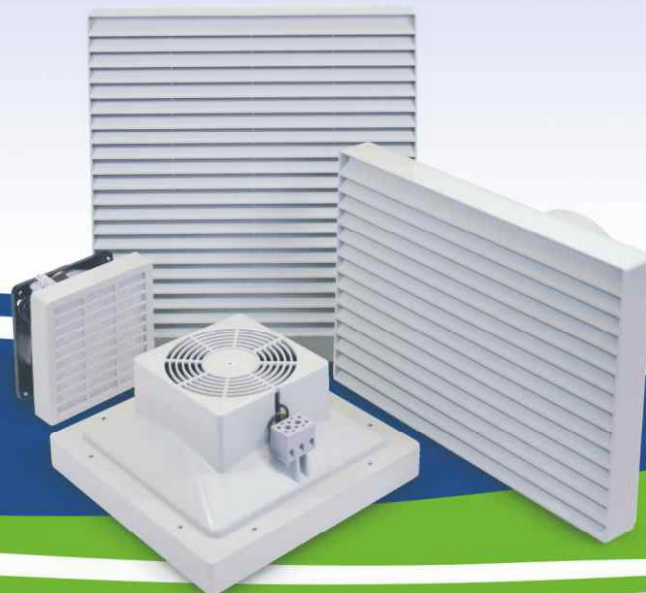

## Filterlüfter LS | Filter Fans series LS

Type	Luftleistung P15/350S Air flow P15/500S		Spannung Voltage	Montage- ausschnitt Mounting cut-out (mm)	Abmessungen Außen Dimensions outside (mm)	Passender Austrittsfilter Suitable exhaust grille
	freiblasend free air (m³/h)	mit Austritts- filter / with exhaust filter				
LS10(KX)	59	38	230V AC 115V AC 24V DC	116 x 116	128 x 128	LG 10(K)
	50	32				
LS 0(K)	120	90	230V AC 115V AC 24V DC	200 x 200	238 x 238	LG 11(K)
	105	75				
LS 1(K)	125	105	230V AC 115V AC 24V DC	298 x 200	339 x 238	LG 12(K)
	110	90				
LS 2(K)	190	155	230V AC 115V AC	298 x 200	339 x 238	LG 12(K)
	165	130				
LS 25K	245	205	230V AC 115V AC 24V DC	223 x 223	255 x 255	LG 25K
	215	150				
LS 3(K)	730	555	230V AC 115V AC 400V AC	300 x 300	344 x 344	LG 13(K)
	580	450				

### Filterlüfter Serie LS

- Große Filterfläche und geringe Einbautiefe
- Für Schraubbefestigung
- Verschiedene Filtermatten zur Staubfilterung
- Mit 2 verschiedenen Frontgittern lieferbar